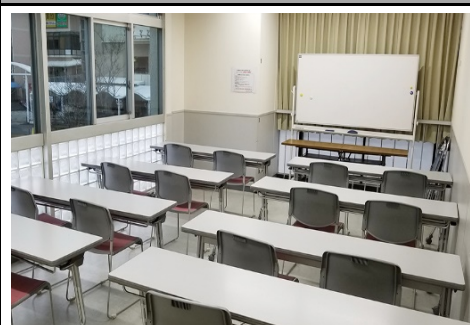

ミーティングルーム S5

時 間	料金 (10月1日以降)
午 前 9 時 ~ 12 時	1,980円
午 後 13 時 ~ 16 時	3,080円
午 前 9 時 ~ 午 後 16 時	4,510円
夜 間 17 時 ~ 19 時	1,980円
夜 間 19 時 ~ 21 時	1,980円
午 後 13 時 ~ 夜 間 19 時	4,510円
全 日 9 時 ~ 19 時	7,040円
全 日 9 時 ~ 21 時	9,020円
延 長 1 時 間	1,320円