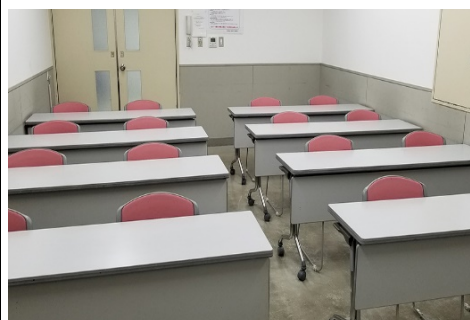

ミーティングルーム S1・S2

時 間	料金 (10月1日以降)
午 前 9 時 ~ 12 時	2,310円
午 後 13 時 ~ 16 時	3,520円
午 前 9 時 ~ 午 後 16 時	5,170円
夜 間 17 時 ~ 19 時	2,310円
夜 間 19 時 ~ 21 時	2,310円
午 後 13 時 ~ 夜 間 19 時	5,170円
全 日 9 時 ~ 19 時	8,030円
全 日 9 時 ~ 21 時	10,340円
延 長 1 時 間	1,540円

ミーティングルーム S3・S4

時 間	料金 (10月1日以降)
午 前 9 時 ~ 12 時	3,410円
午 後 13 時 ~ 16 時	4,070円
午 前 9 時 ~ 午 後 16 時	6,710円
夜 間 17 時 ~ 19 時	3,410円
夜 間 19 時 ~ 21 時	3,410円
午 後 13 時 ~ 夜 間 19 時	6,710円
全 日 9 時 ~ 19 時	10,780円
全 日 9 時 ~ 21 時	14,190円
延 長 1 時 間	1,760円