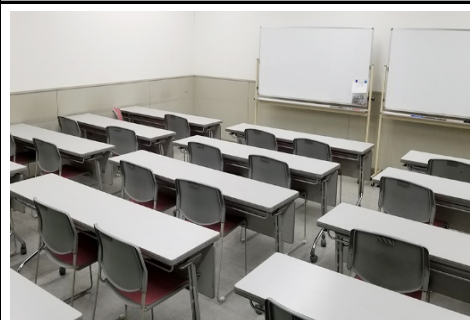

ミーティングルーム S1・S2

時 間	料金 (10月1日以降)
午 前 9 時 ~ 12 時	2,310円
午 後 13 時 ~ 16 時	3,520円
午 前 9 時 ~ 午 後 16 時	5,170円
夜 間 17 時 ~ 19 時	2,310円
夜 間 19 時 ~ 21 時	2,310円
午 後 13 時 ~ 夜 間 19 時	5,170円
全 日 9 時 ~ 19 時	8,030円
全 日 9 時 ~ 21 時	10,340円
延 長 1 時 間	1,540円

ミーティングルーム S3・S4

時 間	料金 (10月1日以降)
午 前 9 時 ~ 12 時	3,410円
午 後 13 時 ~ 16 時	4,070円
午 前 9 時 ~ 午 後 16 時	6,710円
夜 間 17 時 ~ 19 時	3,410円
夜 間 19 時 ~ 21 時	3,410円
午 後 13 時 ~ 夜 間 19 時	6,710円
全 日 9 時 ~ 19 時	10,780円
全 日 9 時 ~ 21 時	14,190円
延 長 1 時 間	1,760円